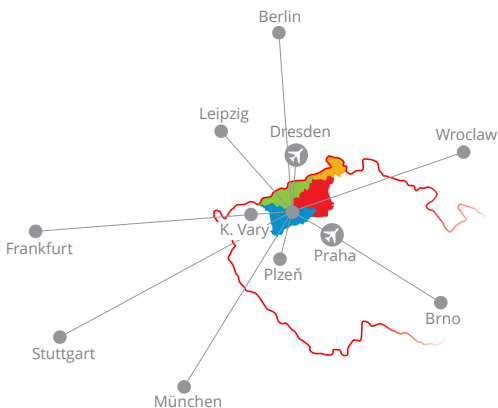

Vítáme Vás v kraji,

kde na jedné straně vévodí úžasné přírodní scenérie a bohatá historie, na druhé straně je to plná náruč komfortně vybavených míst a profesionálních služeb pro pořádání nejrůznějších akcí od velkých kongresů až po neformální firemní akce. Po dálnici D8 zde budete za stejný čas jako z Drážďan a místní pohostinnost, profesionalita a servis Vám zaručí, že tu bude o Vaše hosty dokonale postaráno.

Celý region je rozdělen na čtyři samostatné destinace – České středohoří, České Švýcarsko, Dolní poohří a Krušné hory. Každá destinace láká však na něco jiného, kvalitního a neméně zajímavého. Ochutnejte od každé něco.

Vaším ochotným partnerem v Ústeckém kraji bude North West Bohemia Convention Bureau (NWBCB), které je regionální kancelář založenou při Destinační agentuře České středohoří, o.p.s. za účelem zařazení Ústeckého kraje mezi významné destinace pro konání akcí MICE (Meetings, Incentives, Conferences, Events).

Destinační agentura České středohoří společně s NWBCB tak hraje významnou roli v rozvoji cestovního ruchu a kongresové turistiky v Ústeckém regionu. Hlavním cílem North West Bohemia Convention Bureau je rozvoj, podpora a propagace subjektů poskytujících služby v oblasti kongresové, korporátní

a incentivní turistiky v Ústeckém regionu. Současně je snahou plnit úlohu kvalitního partnera pro organizátory a realizátory MICE akcí.

Aktivita NWBCB jsou současně realizovány ve spolupráci s agenturou CzechTourism a jejím projektem Czech Convention Bureau.

Ať už hledáte cokoli, u nás to najdete!

NWBCB.
north-west bohemia convention bureau

North West Bohemia Convention Bureau
www.northwestconvention.cz

North West Bohemia Convention Bureau jako člen Czech Convention Bureau a regionální kancelář v Ústeckém regionu Vám ochotně, nezávisle a bezplatně poskytne tyto služby:

- Informace a poradenství při výběru vhodných kongresových, společenských a meetingových míst v Ústeckém kraji pro Vaši akci
- Informace a poradenství při výběru ubytování dle Vašich přání a požadavků
- Informace a poradenství při výběru agentury zajišťující organizaci akce
- Informace a plánování doprovodných a incentivních programů
- Prohlídky prostor a poznávací cesty
- Poskytování propagačních a reklamních materiálů
- Poradenství při vytvoření prezentace

Dostanete se k nám velice snadno...

Letecky - mezinárodní letiště Václava Havla Praha nebo letiště v Drážďanech jsou v dojezdové vzdálenosti cca jedné hodiny do krajského města Ústí nad Labem i do většiny ostatních míst Ústeckého regionu.