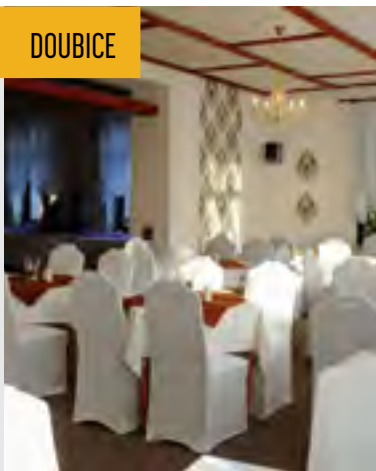

KONTAKT

HOTEL JEF a Krčma u Rytíře | Doubice 107
Tel.: +420 412 381 429 | E-mail: doubice@hotel-jef.cz | Web: www.hotel-jef.cz