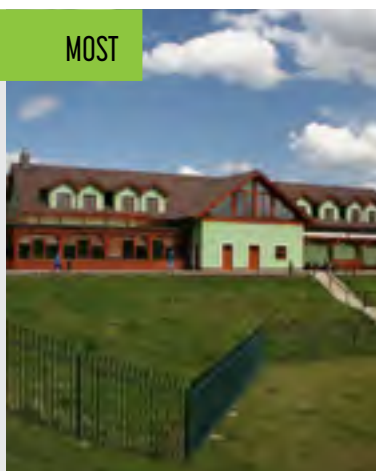

OSTATNÍ SLUŽBY

Bar s výčepem | lednice | možnost obsluhy | taneční parket | krb | venkovní terasa | sportovní zázemí

UBYTOVÁNÍ

Kapacita: 60 osob

KONTAKT

OBEX MOST, s. r. o. | Rekreační 1048, 434 01 Most
Tel.: +420 476 000 055 | GSM: +420 602 105 555 | E-mail: info@benediktmost.cz (společenská akce) |
wler.benedikt@seznam.cz (ubytování, bowling, restaurace) | Web: www.benediktmost.cz