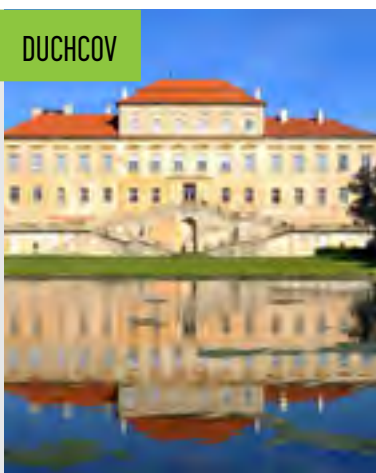

KONTAKT

Národní památkový ústav – Státní zámek Duchcov | Náměstí Republiky 9, 419 01 Duchcov
Tel.: +420 417 835 301 | Fax: +420 417 835 170 | E-mail: duchcov@npu.cz |
Web: www.zamek-duchcov.cz