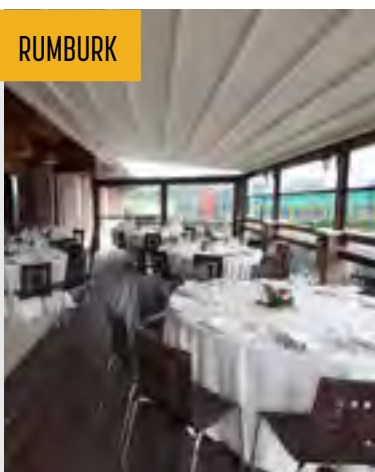

KONTAKT

Sportlife centrum Rumburk *** | Lesní 1302/12, 408 01 Rumburk
Tel.: +420 733 631 550 (office) | Tel.: +420 739 209 649 (reception) |
E-mail: info@sportlifehotel.cz | Web: www.sportlifehotel.cz