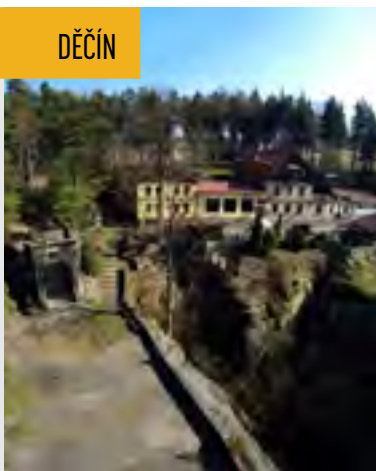

Hotel Belveder

DĚČÍN

SLUŽBY

Základní prezentační technika | Wi-fi připojení | standardní konferenční technika

KONFERENČNÍ PROSTORY

Sál s kapacitou 50 míst

OSTATNÍ SLUŽBY

Uzamčené parkoviště | Wi-Fi internet | letní terasa | venkovní bazén | turistické informace | fax/kopírování | dětský koutek

UBYTOVÁNÍ

Kapacita: 38 lůžek (dvou, tři a čtyřlůžkové pokoje s vlastním sociálním zařízením, televizí, sat a Wi-fi)

KONTAKT

Hotel Belveder Děčín s.r.o. | Labská Stráň 105, 405 02 Děčín
Tel.: +420 412 553 121 | GSM: +420 739 668 622
E-mail: hotelbelveder@seznam.cz | Web: www.belvederhotel.cz